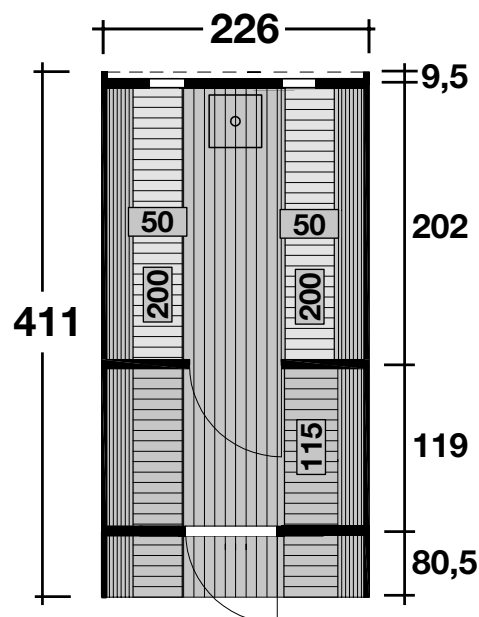

Anstrich
Weiß
Hellgrau
Dunkelgrau
Kiefer
Eiche
Rostrot
Mahagoni
Walnuss

Weitere Informationen finden Sie unter: www.finnhaus.de oder im aktuellen Katalog.
Technische Änderungen, Druckfehler und Irrtümer vorbehalten.